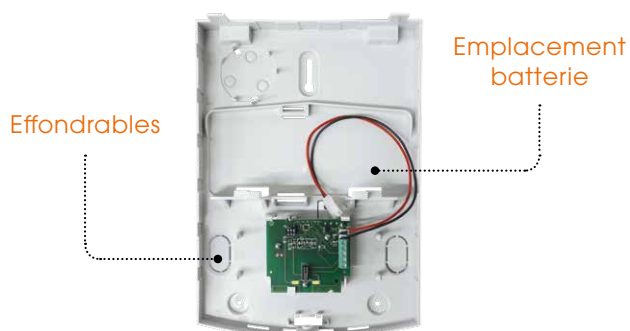

BLADE

EN 50131-4 / GRADE 2

ITALIAN
DESIGN

Blade est une sirène d'extérieur autoalimentée et autoprotégée, le design sobre et élégant, adaptée à toutes exigences d'installation. Elle est complètement réalisée en polycarbonate avec dispositifs anti-ouverture et anti-arrachement; la puissance sonore exploite une technologie piézoélectrique pour garantir une faible consommation lors d'un déclenchement de l'alarme.

Couleur Boîtier: blanc / rouge

Couleur Clignotant: rouge / blanc / bleu

Dimensions: H 295, L 210, P 70 mm

| Fiche Technique | Blade 01 | Blade 01/S | Blade 24 |
|------------------------------|--------------------------|--------------------------|--------------------------|
| EN 50131-4 / GRADE 2 | OUI | - | - |
| PUISSANCE SONORE | 100 dB à 1m / 85 dB à 3m | 100 dB à 1m / 85 dB à 3m | 100 dB à 1m / 85 dB à 3m |
| VOYANT DE FONCTIONNEMENT | OUI | OUI | OUI |
| VISUALISATION ÉTAT SYSTÈME | - | OUI | OUI |
| MEMOIRE D'ALARME | - | OUI | OUI |
| CONTRÔLES SÉPARÉS | - | OUI | OUI |
| FONCTIONNEMENT SANS BATTERIE | - | OUI | OUI |
| DISPOSITIF ANTI OUVERTURE | OUI | OUI | OUI |
| DISPOSITIF ANTI ARRACHEMENT | OUI | OUI | OUI |
| DEGRÉ DE PROTECTION | IP 54 | IP 54 | IP 54 |
| ALIMENTATION | 13.8 Vdc | 13.8 Vdc | 24 V |

CODES ARTICLE:

BLADE01:

boîtier blanc, clignotant rouge

BLADE01-WW:

boîtier blanc, clignotant blanc

BLADE01-WB:

boîtier blanc, clignotant bleu

BLADE01/S: